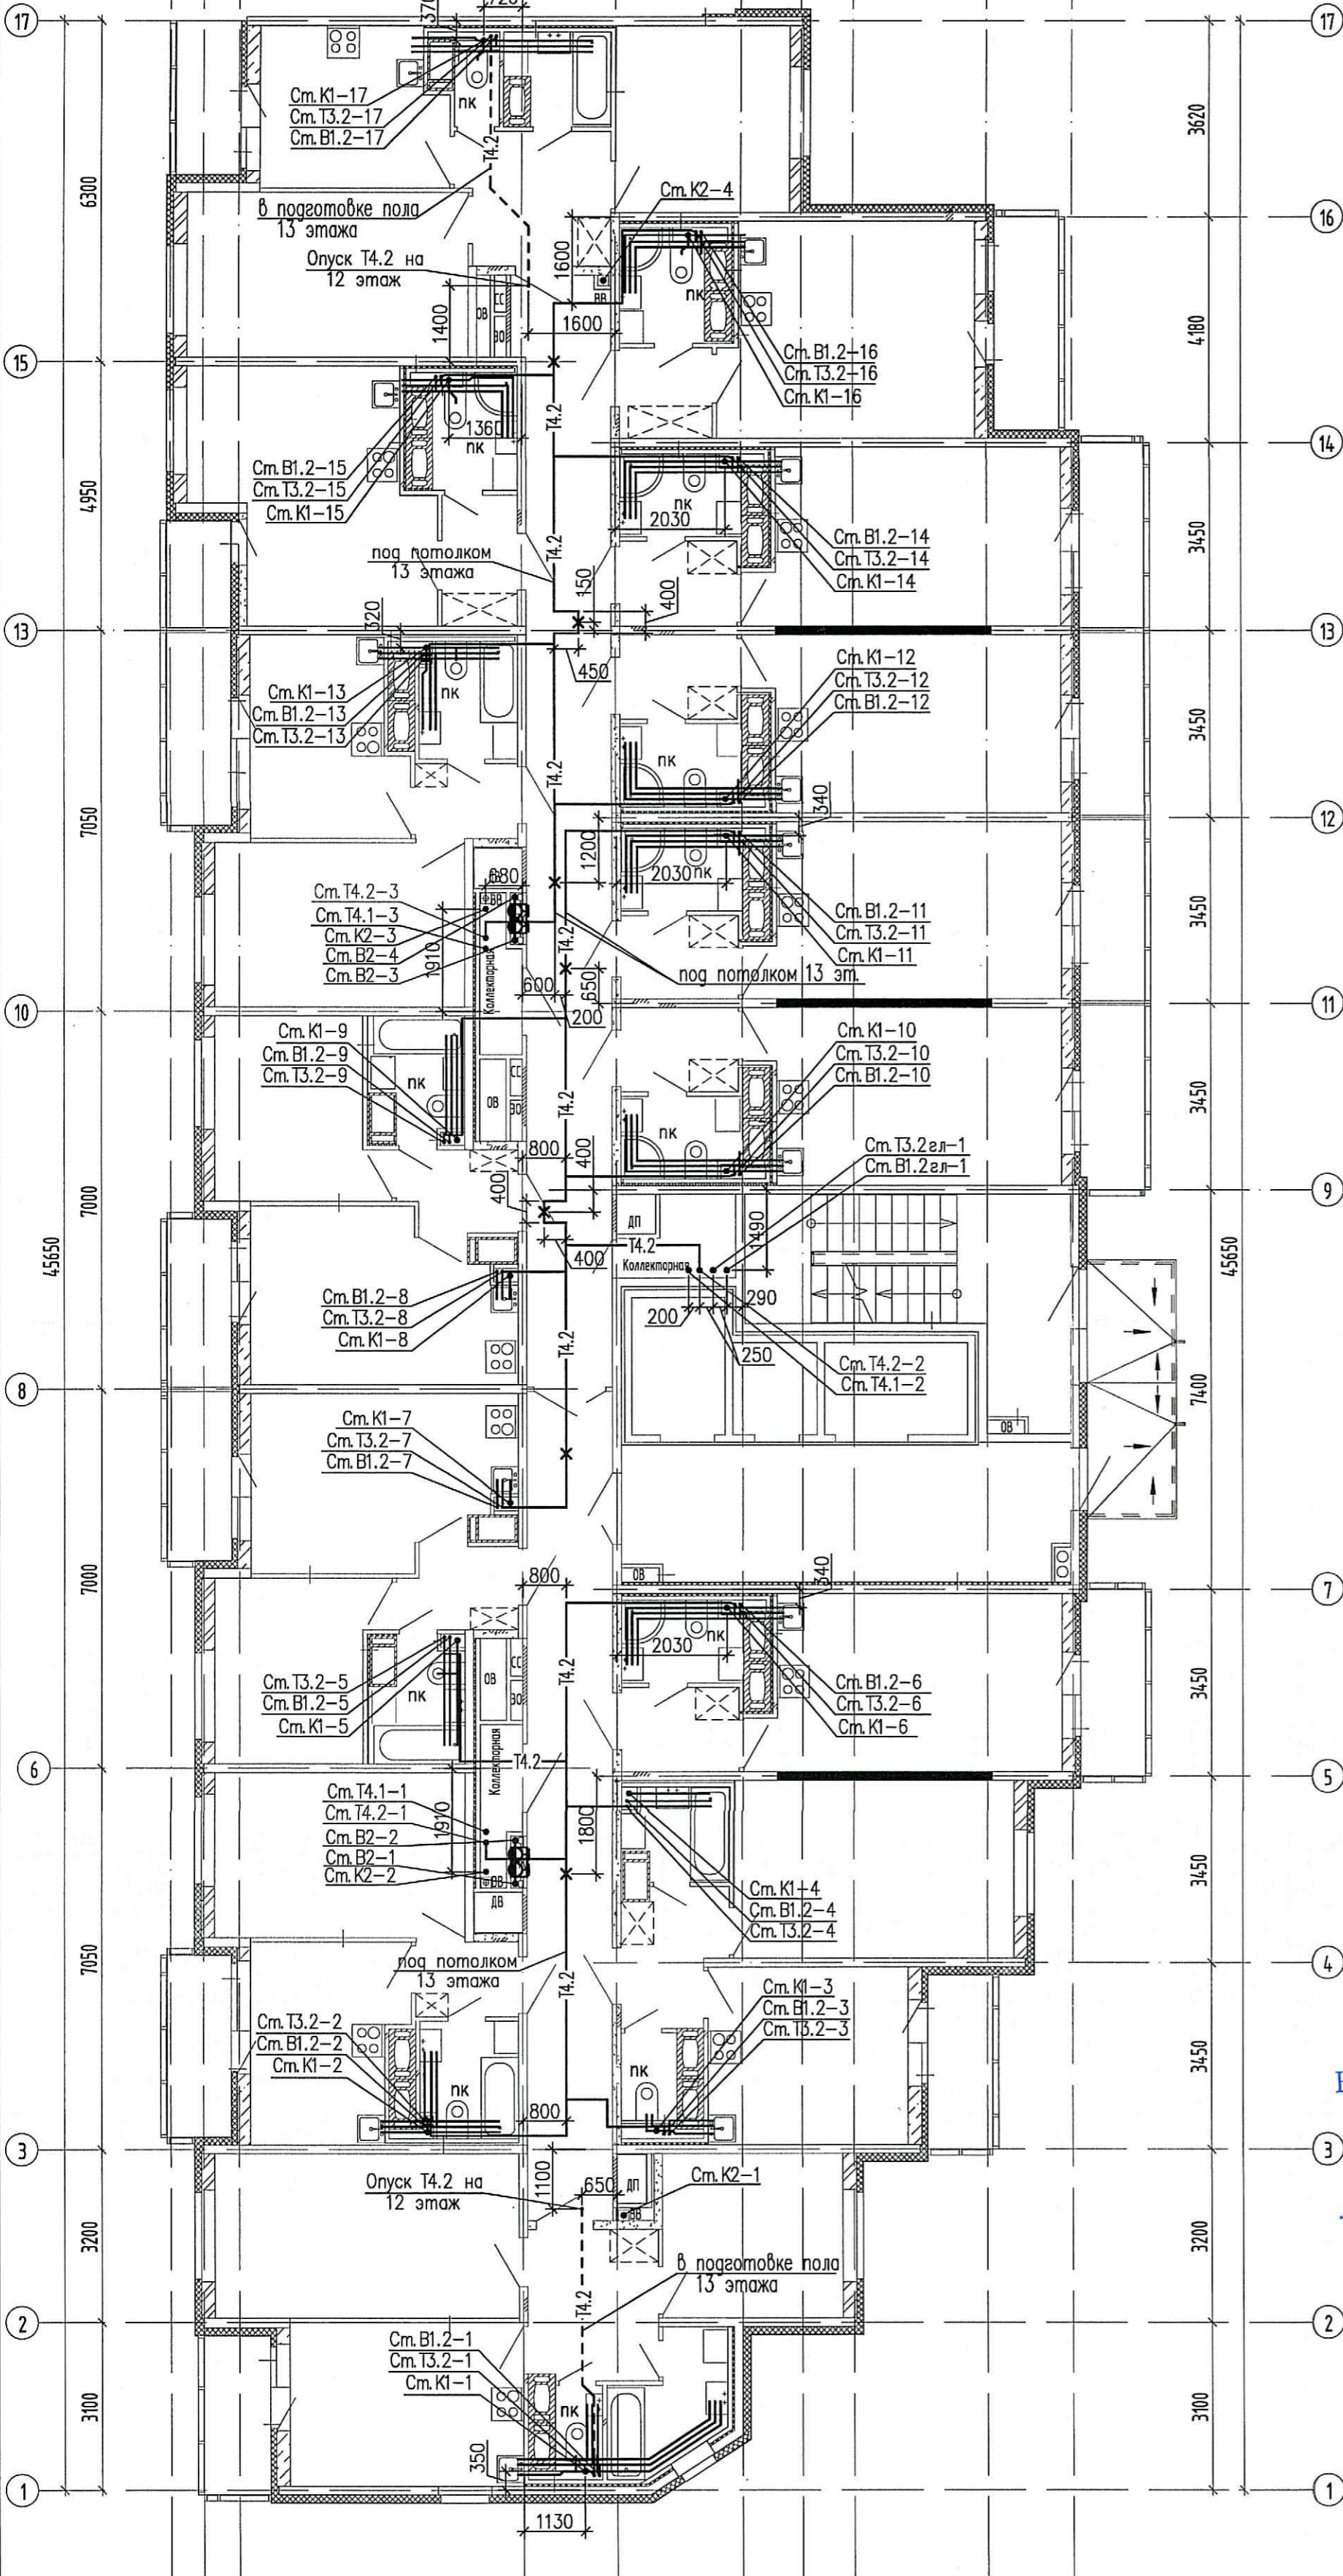

А Б В Г Д Е Ж И К Л
 610 670 5290 1730 2320 1110 960 2470 1590

ПРОВЕРЕН
 ТЕХНИЧЕСКИЙ ОТД.
 19. 11. 2019
 сотрудник ТО

Инв. подл. Погр. и дата Взам. инв.д.н.

04/17 - 4 - ВК					
Многоквартирный жилой дом со встроенными помещениями и встроенно-пристроенными подземными гаражами, расположенный по адресу: г. Санкт-Петербург, Командантский проспект, участок 1 (юго-западнее пересечения с рекой Каменкой), кадастровый № земельного участка 78:34:0004201:1950.					
Изм.	Кол.уч.	Лист	№ док.	Подпись	Дата
Гл. спец		Красакова			10.19
Разработ		Полишина			10.19
Н. контр.		Зайченко			10.19
Жилой комплекс			Стадия	Лист	Листов
Секция 6. План 13 этажа			Р	54	
			ООО «Простор-Л» Санкт-Петербург		