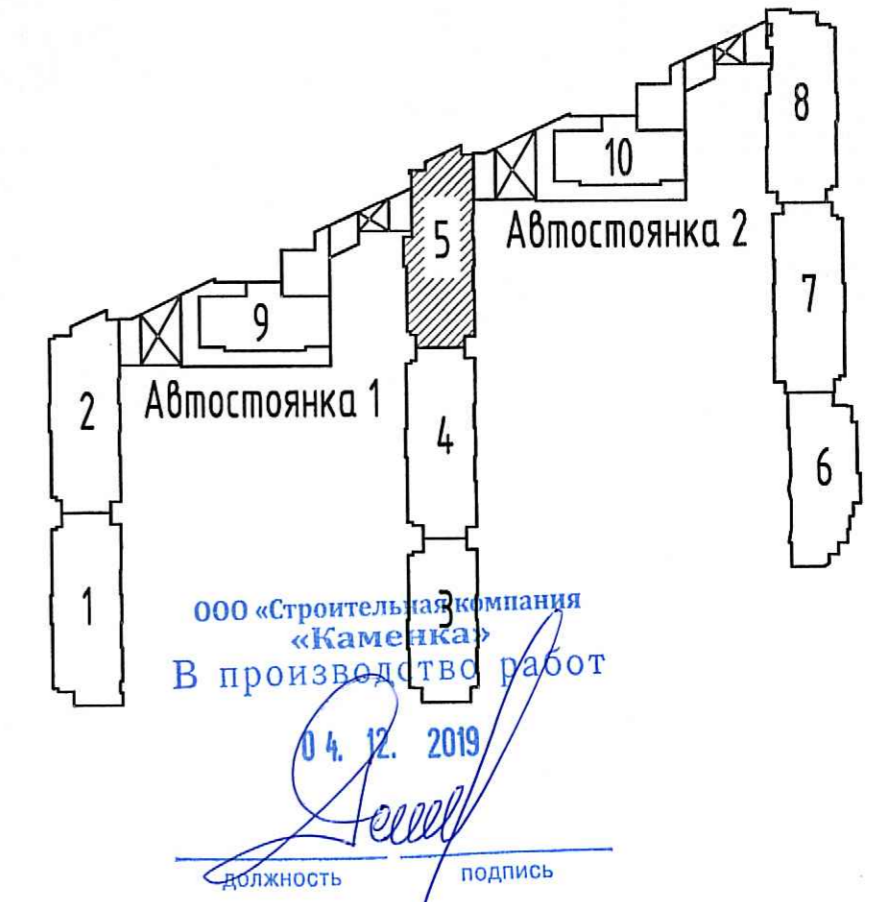

ПРОВЕРЕНО  
ТЕХНИЧЕСКИЙ ОТДЕЛ  
19. 11. 2019  
сотрудник ТО

Схема расположения секций

				<b>04/17 - 4 - ВК</b>		
				Многоквартирный жилой дом со встроенными помещениями и встроенно-пристроенными подземными гаражами, расположенный по адресу: г. Санкт-Петербург, Командантский проспект, участок 1 (юго-западнее пересечения с рекой Каменкой), кадастровый № земельного участка 78-34-0004281-11950.		
Изм.	Кол-во	Лист	Издок	Подпись	Дата	
Гл. спец.	Красакова				10.19	
Разработ.	Веселых				10.19	
Н. контр.	Зайченко				10.19	
				Жилой комплекс		Стация
				Секция 5. План 2 этажа		Лист
						Листов
						ООО «Простор-Ли» Санкт-Петербург