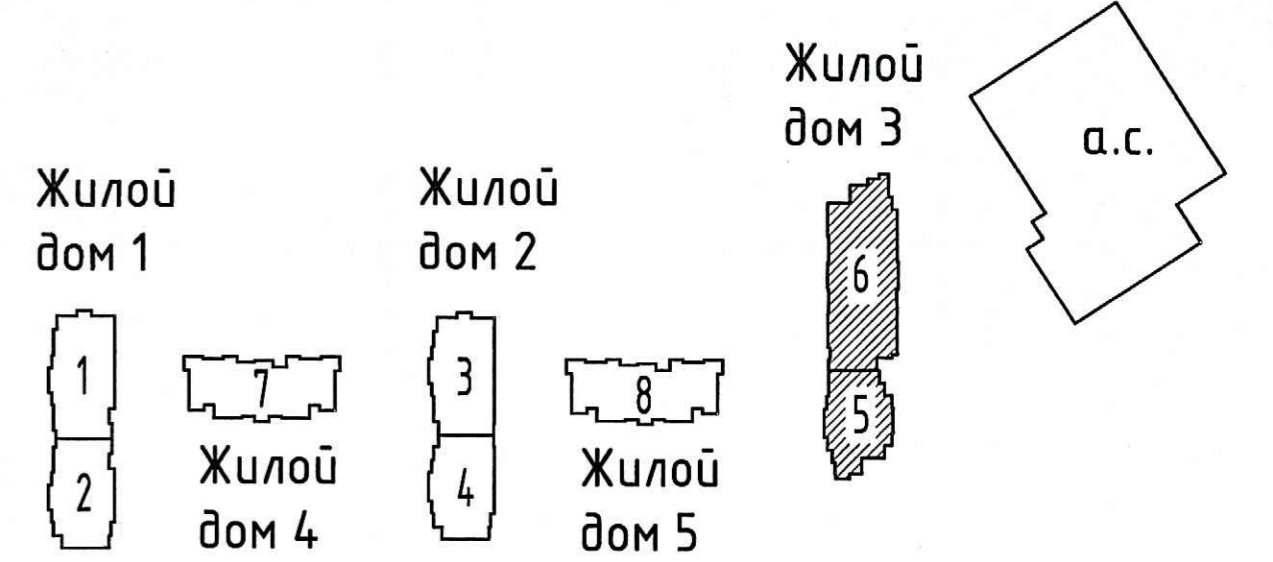

**ПРОВЕРЕНО**  
ТЕХНИЧЕСКИЙ ОТДЕЛ  
22.07.2019  
Сотрудник ТО \_\_\_\_\_

Схема жилого комплекса

ООО «Строительная компания «Каменка»  
В производство работ  
25 ИЮЛ 2019  
Должность \_\_\_\_\_ Подпись \_\_\_\_\_

Исполн. подл. Подп. и дата Взам. инв. №

					<b>05/17 - 5 - ВК.С5-6</b>		
					Многоквартирный жилой дом со встроенными помещениями и многоярусным гаражом, расположенный по адресу: г. Санкт-Петербург, Командантский проспект, участок 1 юго-западнее пересечения с рекой Камenkой, кадастровый № земельного участка 78:34:0004281:1194:9.		
Изм.	Коллч	Лист	Идок.	Подпись	Дата	Жилой комплекс	
Гл. спец.	Красакова				22.07	Р	17
Разраб.	Борисенкова				22.07		
Н. контр.	Зайченко				23.07		
					Секция 6. План 13 этажа		