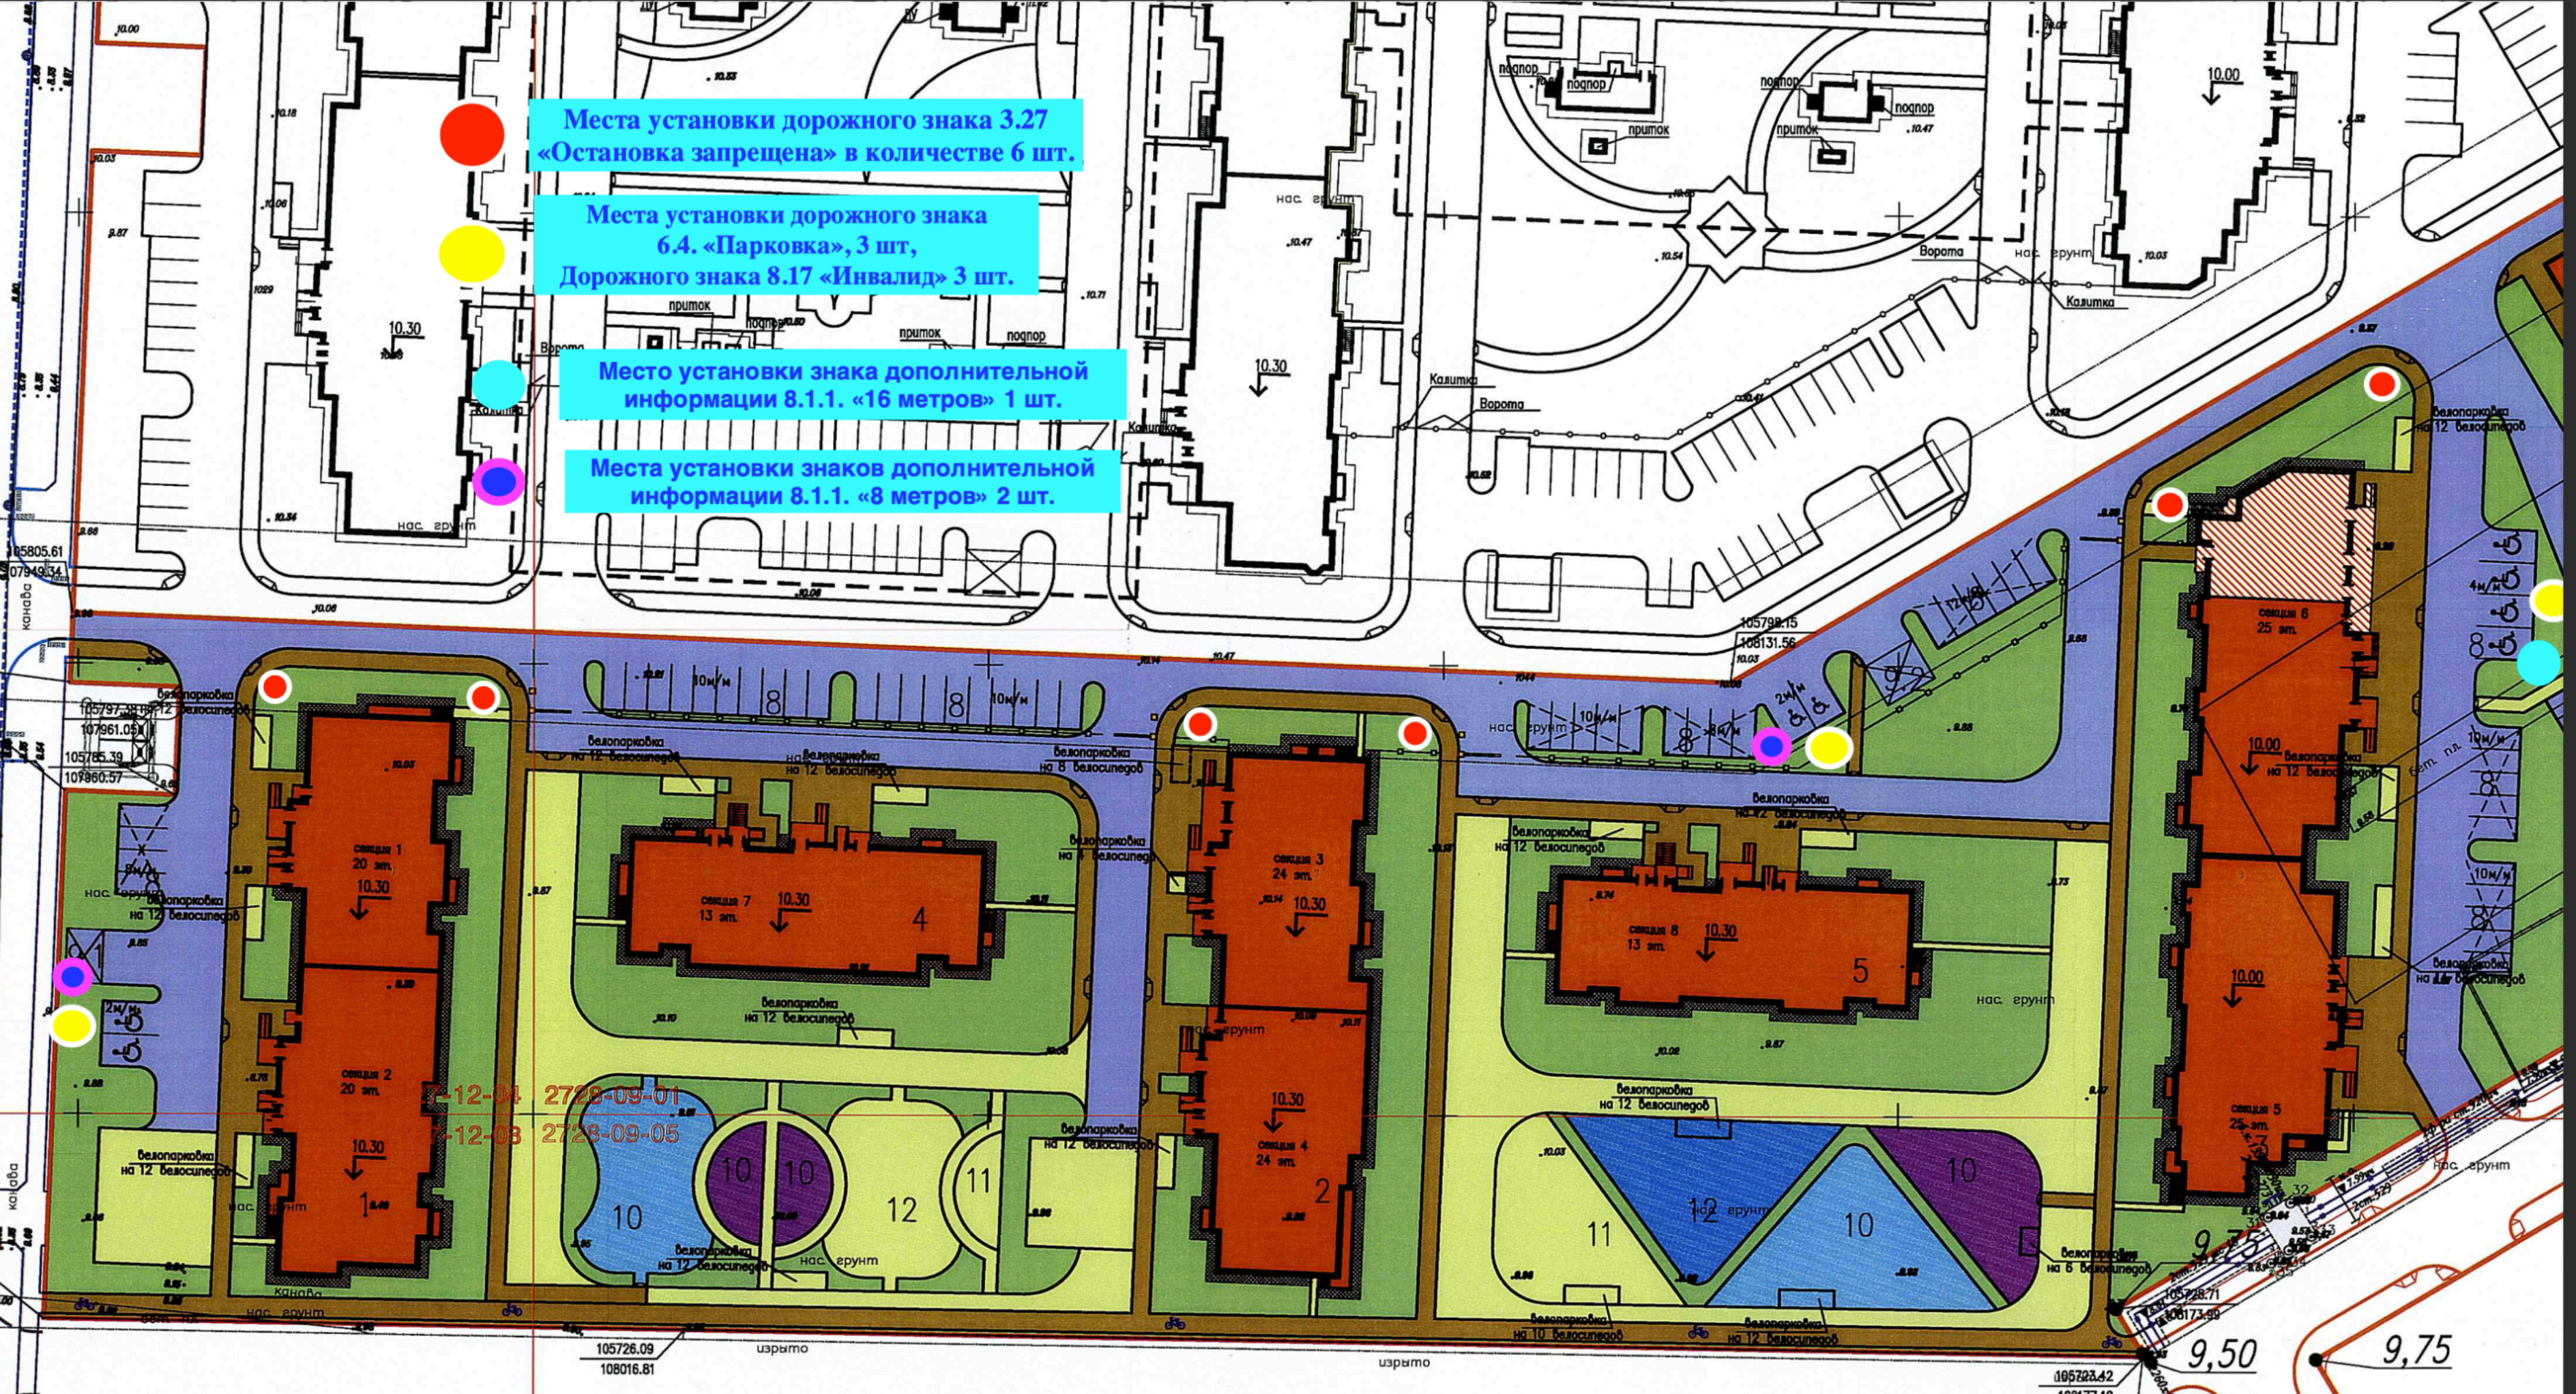

Места установки дорожного знака 3.27 «Остановка запрещена» в количестве 6 шт.

Места установки дорожного знака 6.4 «Парковка», 3 шт,
Дорожного знака 8.17 «Инвалид» 3 шт.

Место установки знака дополнительной информации 8.1.1. «16 метров» 1 шт.

Места установки знаков дополнительной информации 8.1.1. «8 метров» 2 шт.

7-12-01 2728-09-01
7-12-03 2728-09-05

105726.09 изрыто
108016.81

изрыто

105723.42
100177.10

9,50 9,75