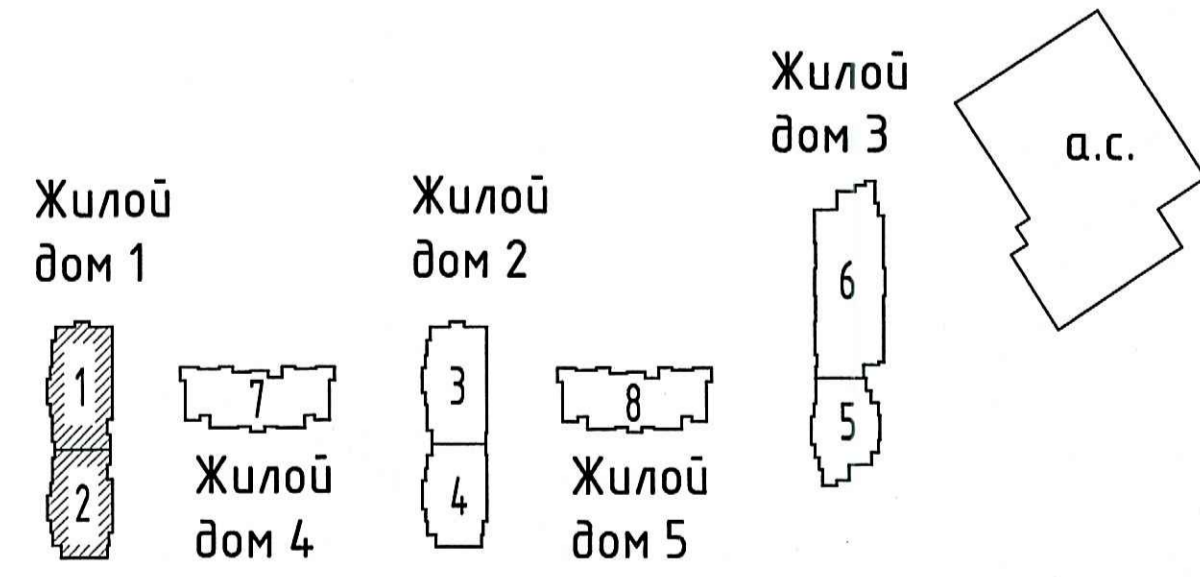

Секция 1

Секция 2

Схема жилого комплекса

ПРОВЕРЕНО
ТЕХНИЧЕСКИЙ ОТДЕЛ
22.07.2019
сотрудник ТО

ООО «Строительная компания «Каменика»
В производство работ
25 ИЮЛ 2019

должность подпись

05/17 - 5 - ВК.С1-2				
Мультиквартирный жилой дом со встроенными помещениями и многоэтажным гаражом, расположенный по адресу: г. Санкт-Петербург, Команданский проспект, участок 1 (юго-западная пересечение с рекой Каленкой), кадастровый № земельного участка 78:34:0084201:11949.				
Изм.	Кол.ч/л	Лист	№ док.	Подпись
Гл. спец.	Красакова		02.09	
Разраб.	Борисенкова		02.10	
Н. контр.	Зайченко		02.09	
Жилой комплекс			Стадия	Лист
			Р	8
Секции 1-2. План 12-19 этажа (типовой)			ООО «Простор-Ль» Санкт-Петербург	