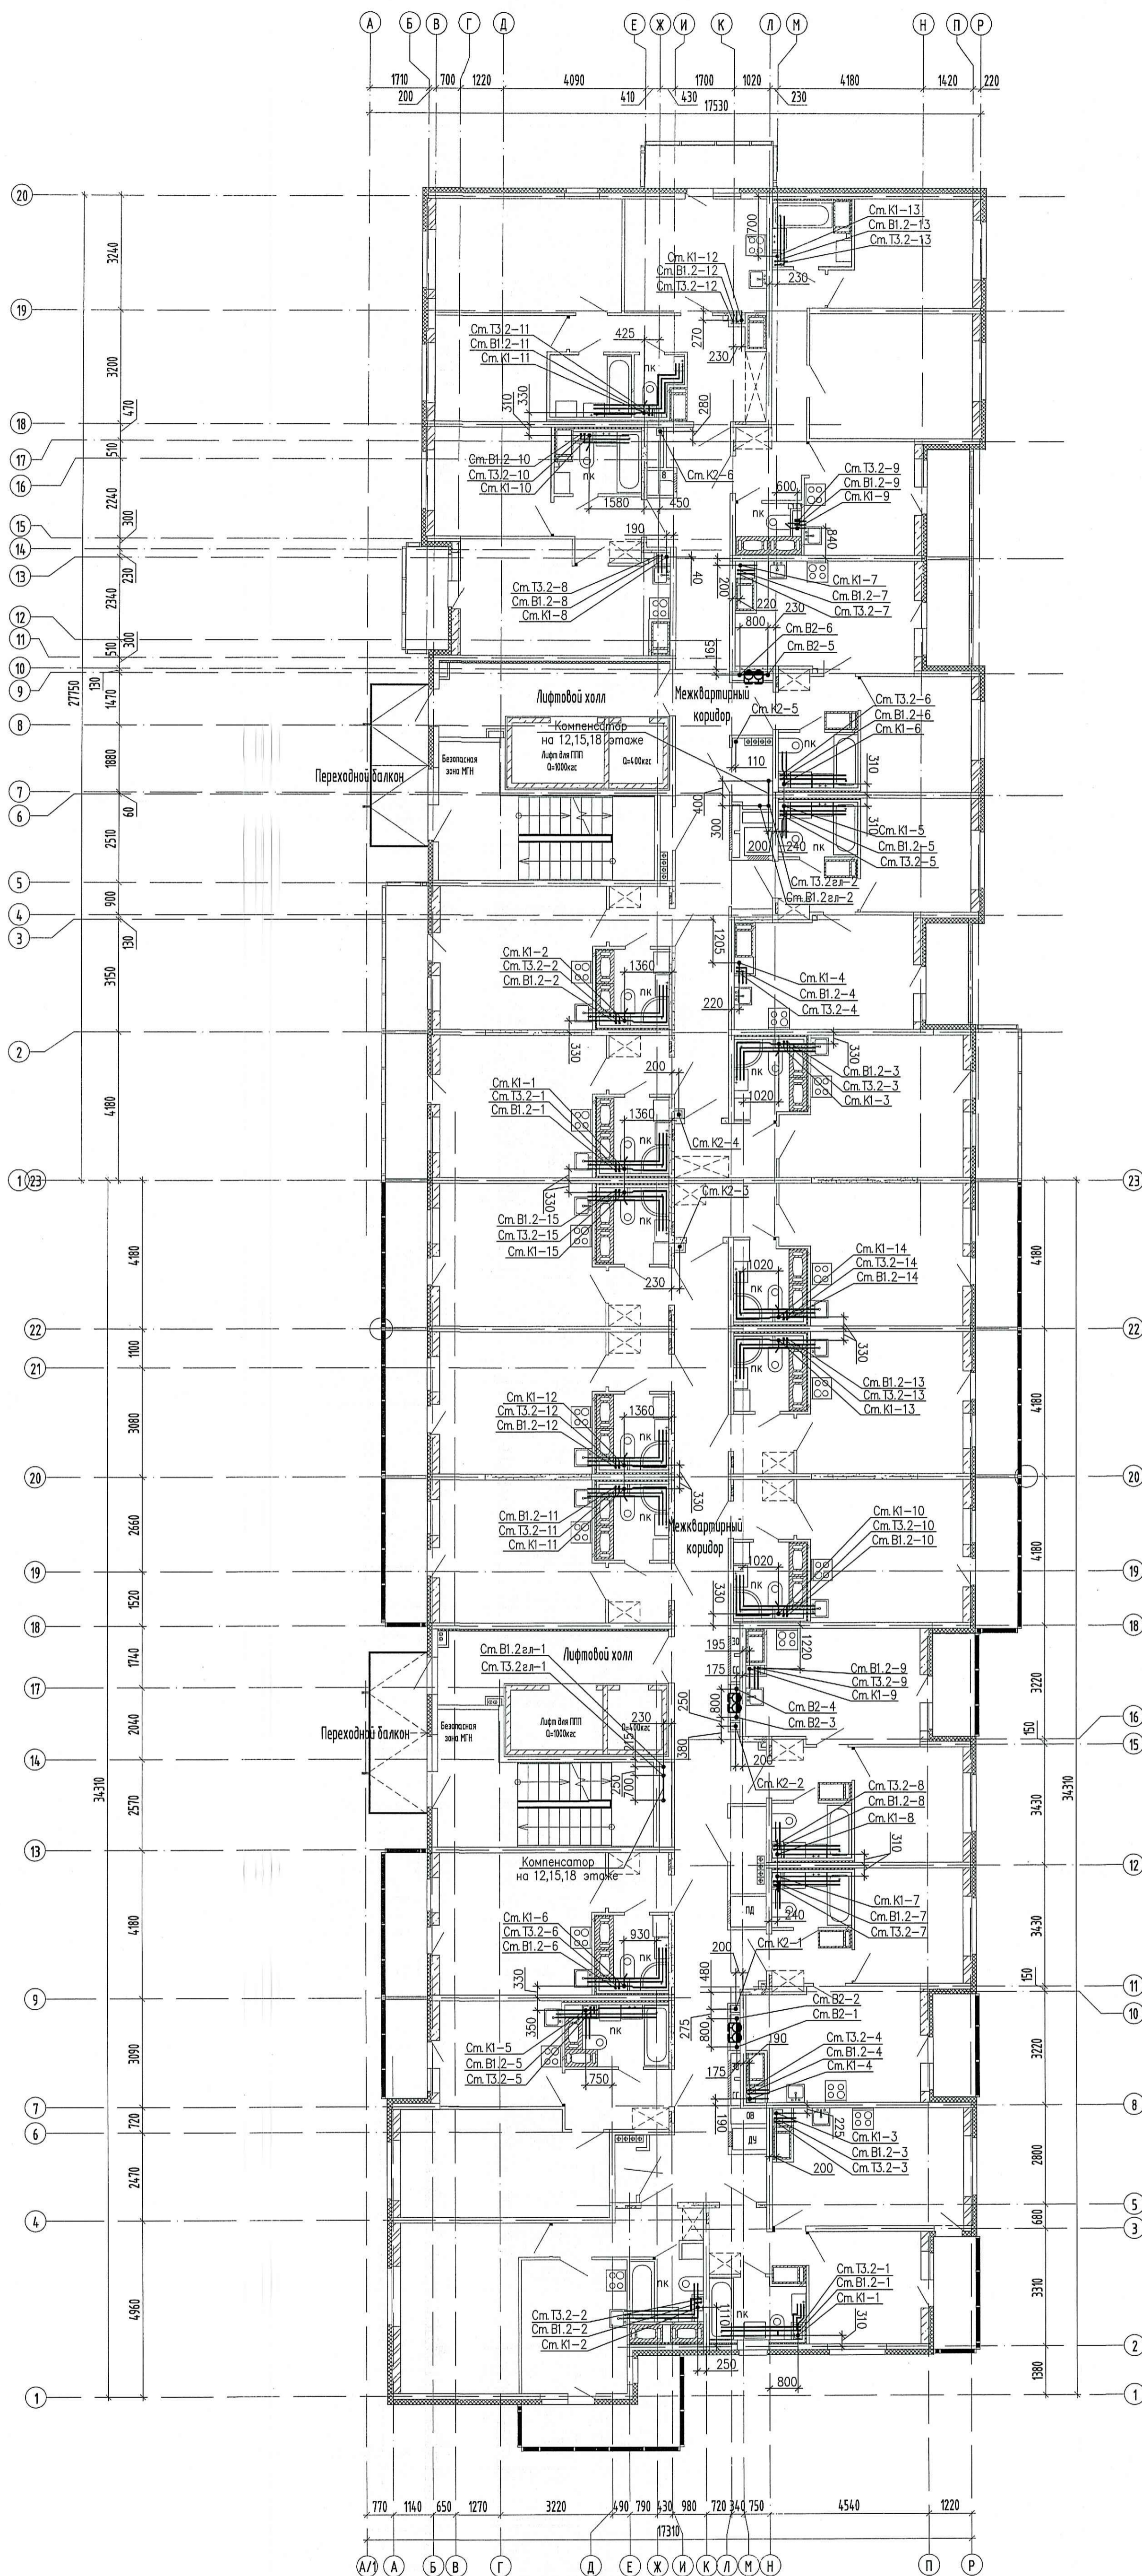

Секция 1

Секция 2

Схема жилого комплекса

ПРОВЕРЕНО
ТЕХНИЧЕСКИЙ ОТДЕЛ
22.07.2019
сотрудник ТО

ООО «Строительная компания «Каменика»
В производство работ
25 ИЮЛ 2019

должность подпись

05/17 - 5 - ВК.С1-2				
Мультиквартирный жилой дом со встроенными помещениями и многоэтажным гаражом, расположенный по адресу: г. Санкт-Петербург, Команданский проспект, участок 1 (юго-западная пересечение с рекой Каленкой), кадастровый № земельного участка 78:34:0084201:11949.				
Изм.	Кол.ч/л	Лист	№ док.	Подпись
Гл. спец.	Красакова		02.09	
Разраб.	Борисенкова		02.10	
Н. контр.	Зайченко		02.09	
Жилой комплекс			Стадия	Лист
			Р	8
Секции 1-2. План 12-19 этажа (типовой)			ООО «Простор-Ль» Санкт-Петербург	