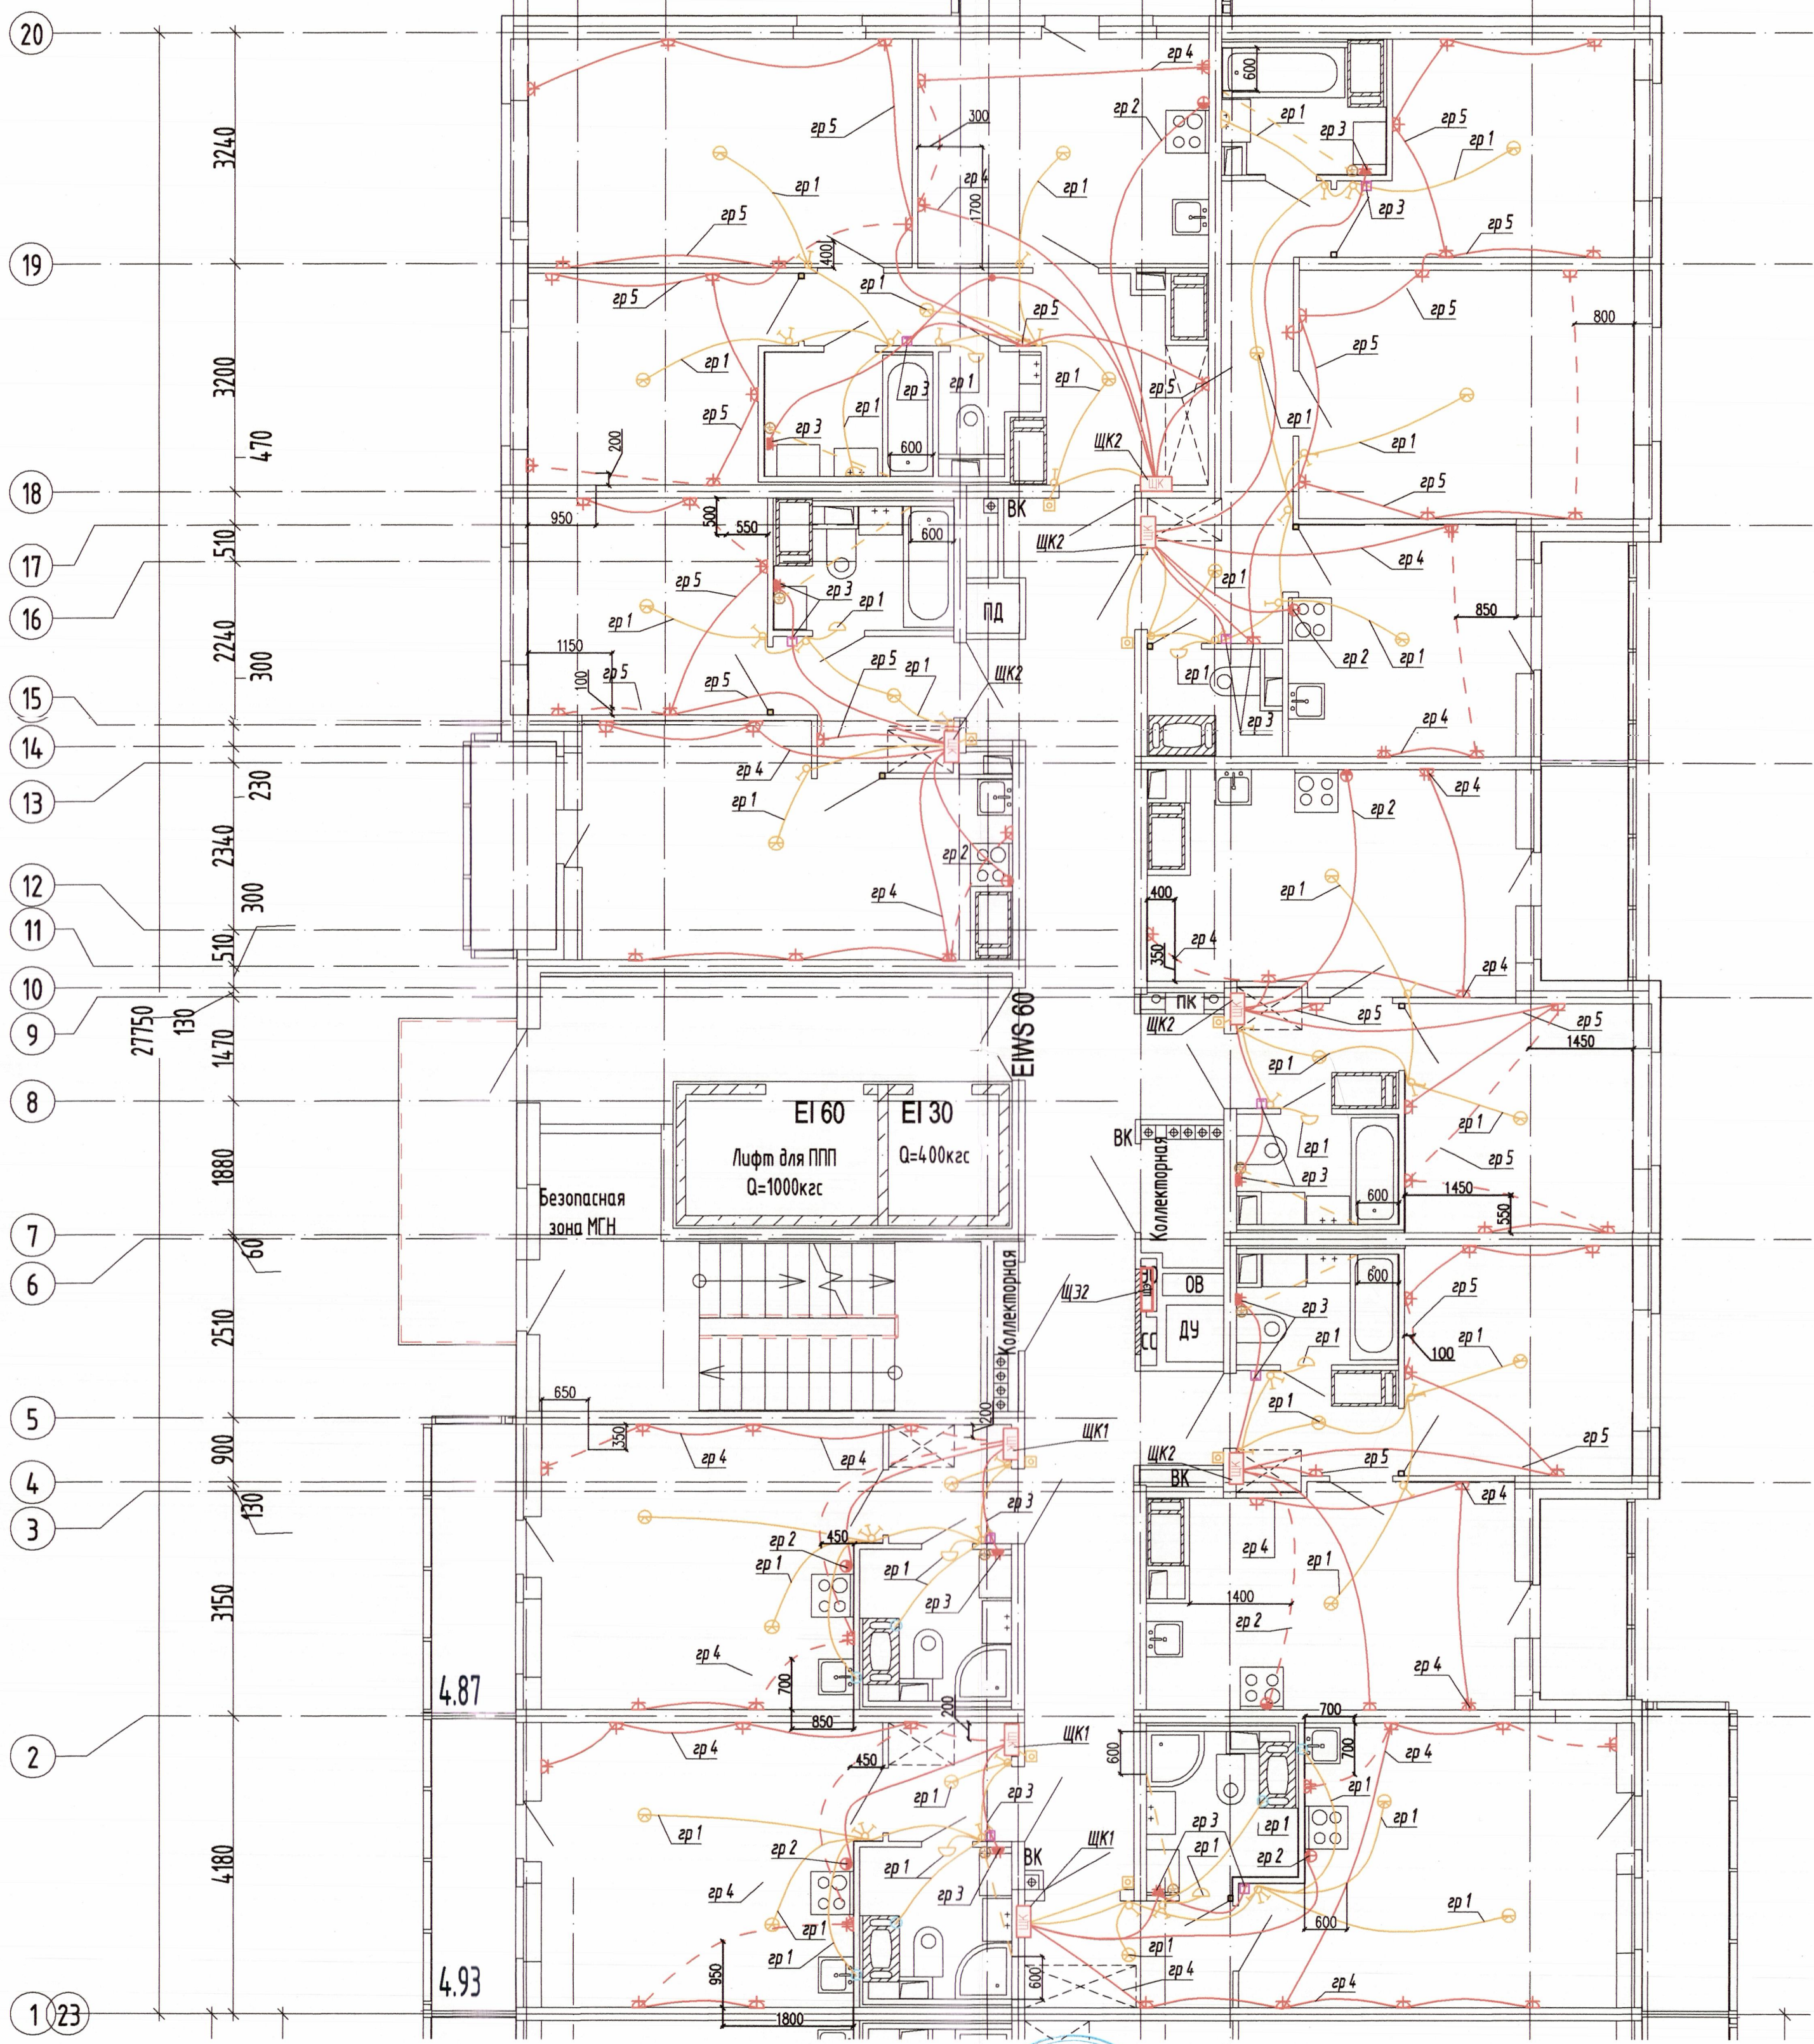

Б В Г Д Е Ж И К Л М Н П Р
 200 700 1220 4090 410 430 1700 1020 230 4180 1420 220
 15820

Услов. обозн.	Наименование	Услов. обозн.	Наименование
	Место установки щита квартирного		Место установки выключателя скрытой установки трехклавишного
	Место установки розетки скрытой установки одноместной		Место установки выключателя одноклавишного исп. IP54 однофазный
	Место установки розетки скрытой установки двухместной		Место установки переключателя на 2 направления исп. IP54 однофазного
	Место установки розетки открытой установки исп. IP54 одноместной		Место установки выключателя одноклавишного исп. IP54 трехфазного
	Место установки розетки открытой установки исп. IP54 одноместной		Место установки кнопки звонка
	Место установки клеммной колодки для подключения электроплиты 40А		Место установки светильника светодиодного настенно-потолочного SPB-2-12-R
	Место установки клеммной колодки системы уравнивания потенциалов		кабельная трасса сети освещения
	Место установки розетки потолочной с клеммной колодкой		кабельная трасса розеточной сети
	Место установки выключателя скрытой установки одноклавишного		кабельные трассы проложенная в стяжке пола в трубе ПНД
	Место установки выключателя скрытой установки двухклавишного		проводник ДСЧП

05/17-5-31

Многоквартирный жилой дом со встроенными помещениями и многоярусным гаражом, расположенный по адресу: г. Санкт-Петербург, Командантский проспект, участок 1 (юго-западнее пересечения с рекой Каменкой), кадастровый № земельного участка 78:34:0004281:11949

Изм.	Кол.уч.	Лист	Индок.	Подпись	Дата
Инж. ПТО	Стороженков				03.20
Нач. уч.	Каневский				03.20
Ген. дир.	Вицко				03.20

Жилой комплекс.

ИД	Лист	Листов
ИД		

Исполнительная схема № ЭО-КВ-С1-6 План распределительной и групповой сети. Секция 1. Этаж 6